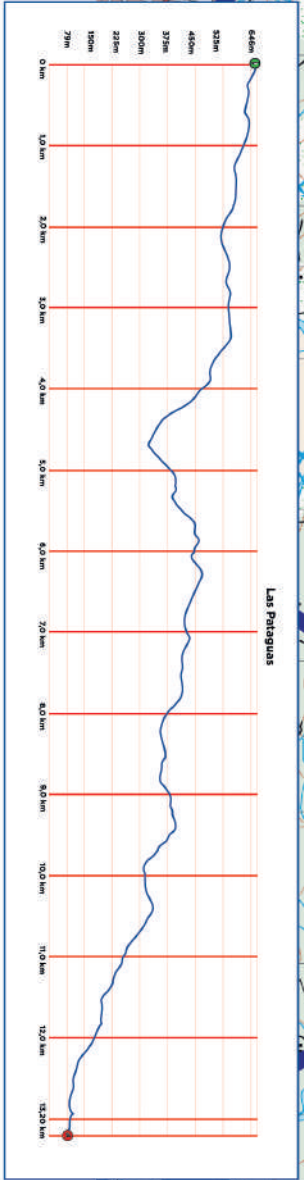

LAS PATAGUAS

13,20KM

FIRST CAR START

SS13 08:07 HRS

SS15 11:40 HRS

WRC RALLYCHILE BIOBÍO 3
Codelco

COPEC drauco

ZP19 KM 0,08

ZP20 KM 0,59

ZP21 KM 2,98

FINISH