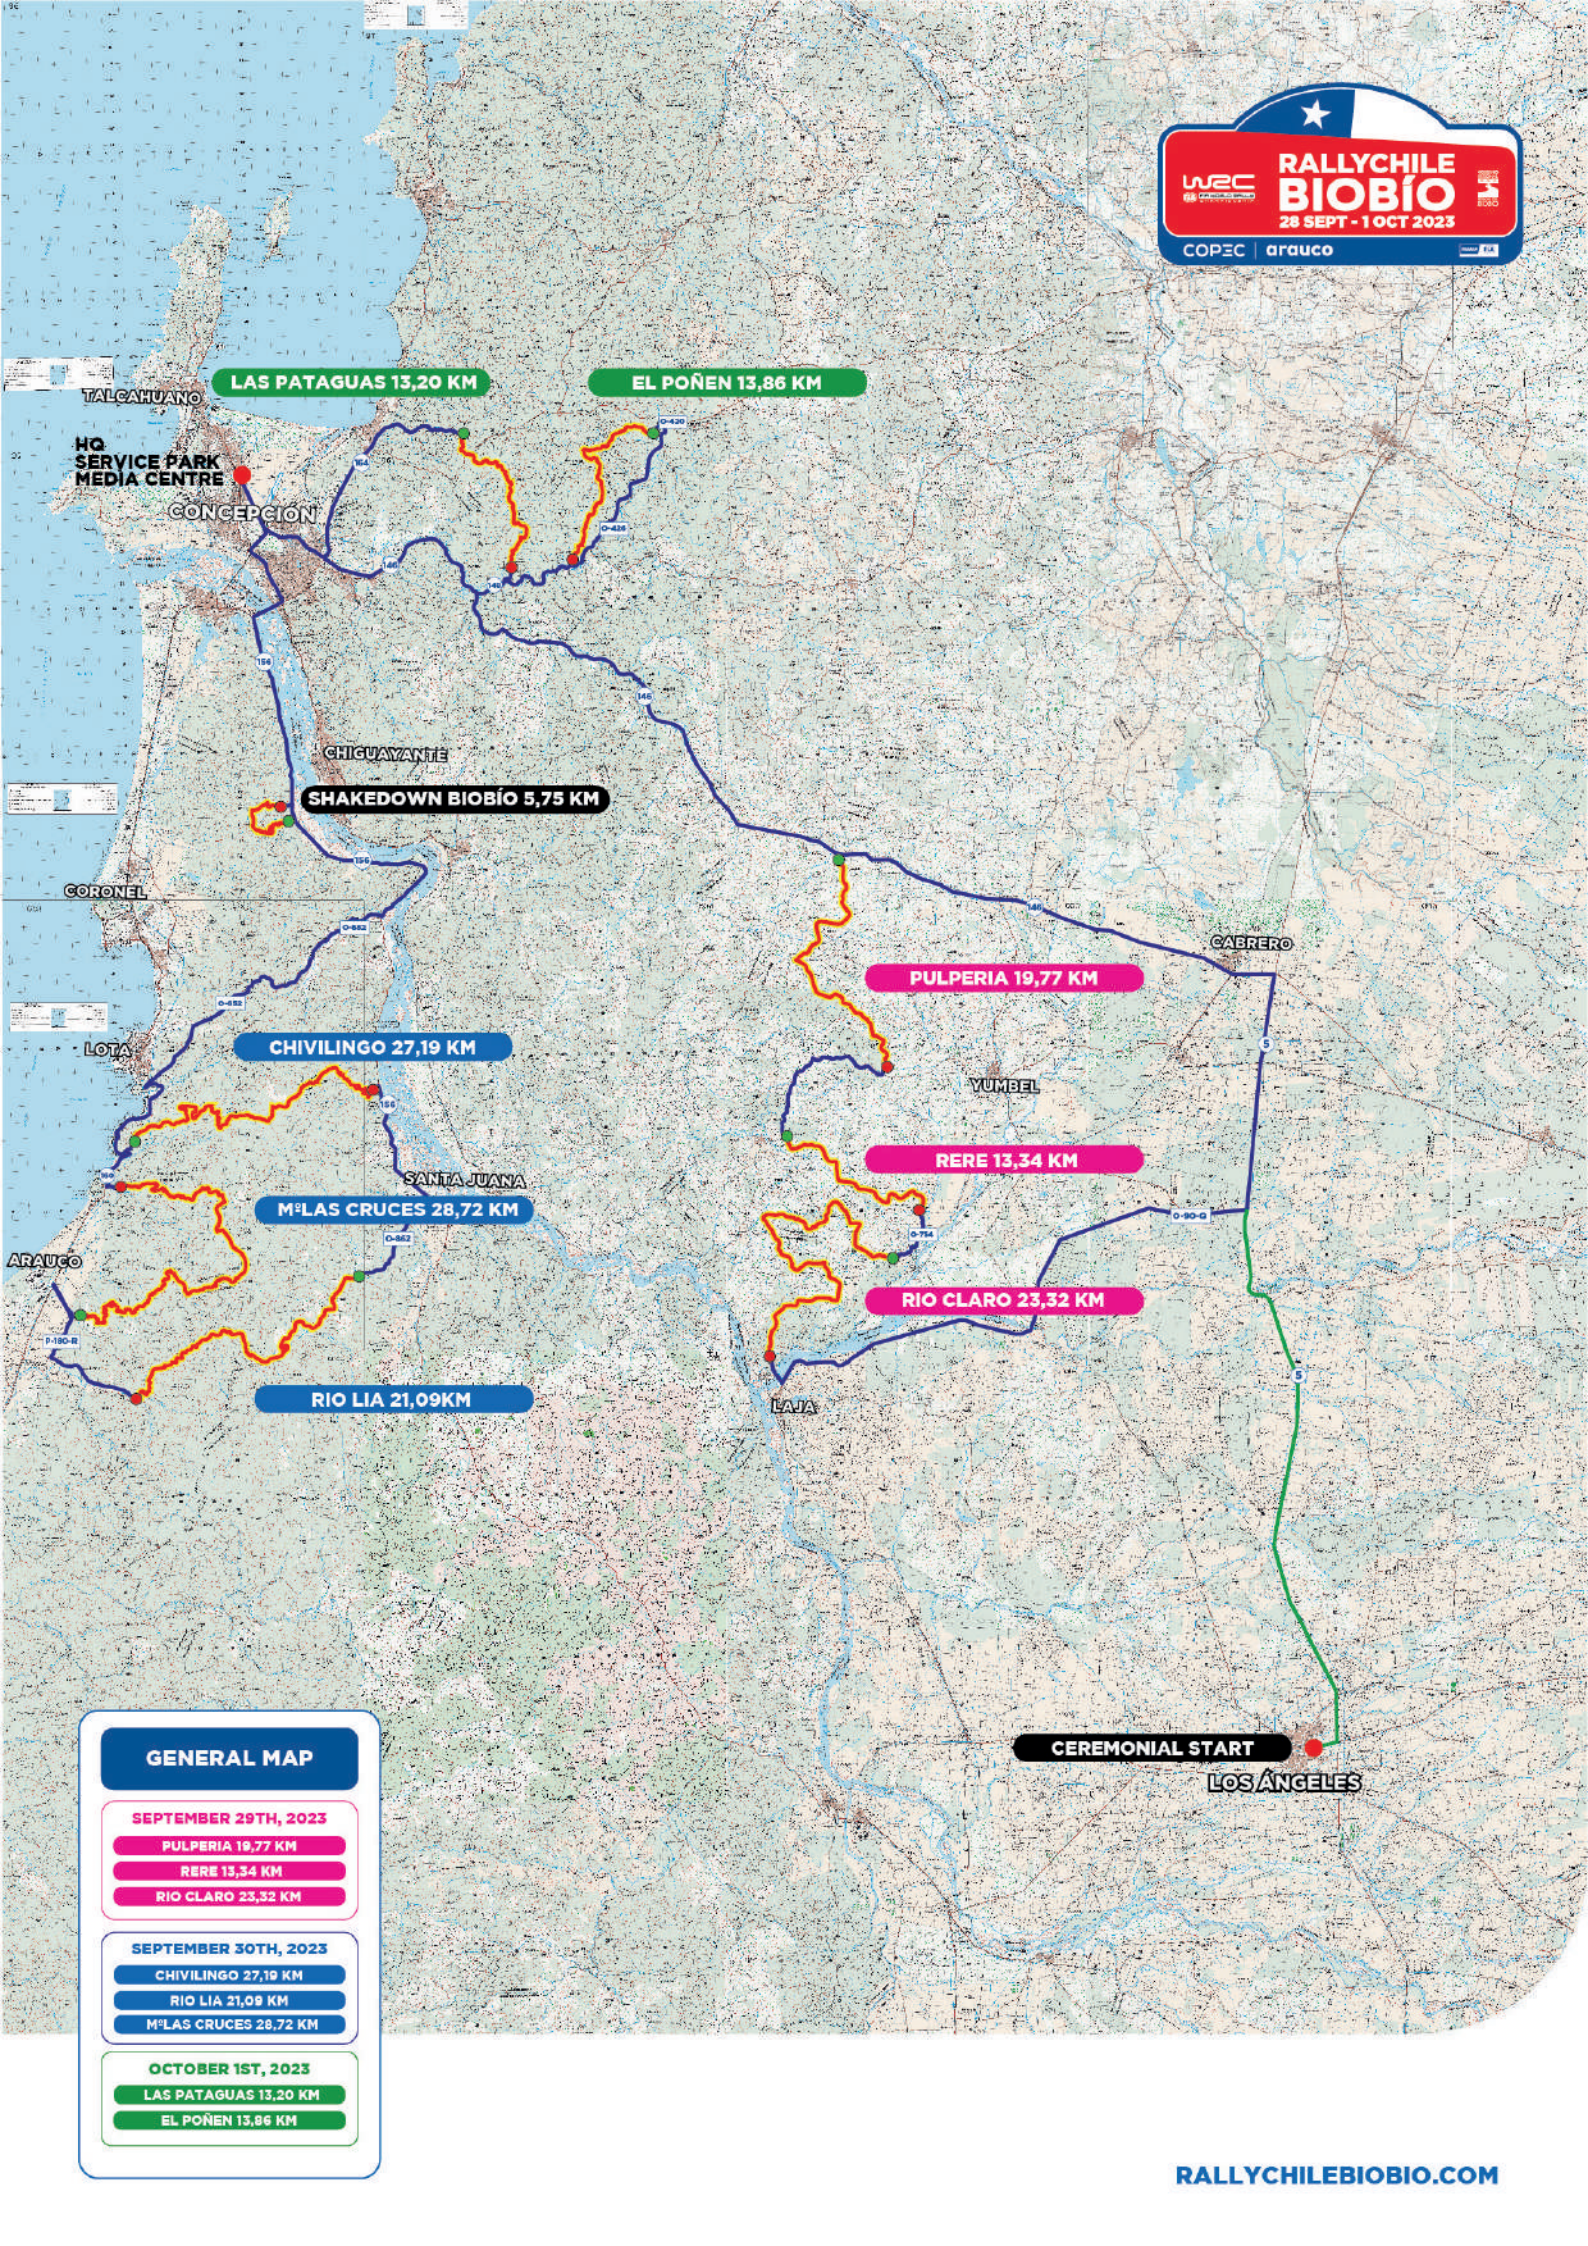

Mobil 1

MAXUS

GRUPO TX

FIA

GENERAL MAP

SEPTEMBER 29TH, 2023

- PULPERIA 19,77 KM
- RERE 13,34 KM
- RIO CLARO 23,32 KM

SEPTEMBER 30TH, 2023

- CHIVILINGO 27,19 KM
- RIO LIA 21,09 KM
- M^oLAS CRUCES 28,72 KM

OCTOBER 1ST, 2023

- LAS PATAGUAS 13,20 KM
- EL POÑEN 13,86 KM

FRIDAY MAP

MAPA VIERNES

PULPERIA 19,77 KM

RERE 13,34 KM

RIO CLARO 23,32 KM

ALTERNATIVE ROUTE

DAY 1

SEPTEMBER 29TH, 2023

PULPERIA 19,77 KM

RERE 13,34 KM

RIO CLARO 23,32 KM

SATURDAY MAP

MAPA SÁBADO

HITOS

-  PARQUE DE ASISTENCIA HOTEL MDS

Río Biobío

CHEPE CONCEPCION

POLVORA

Laguna Lo Mendez

Laguna Las Tres

Laguna Guay