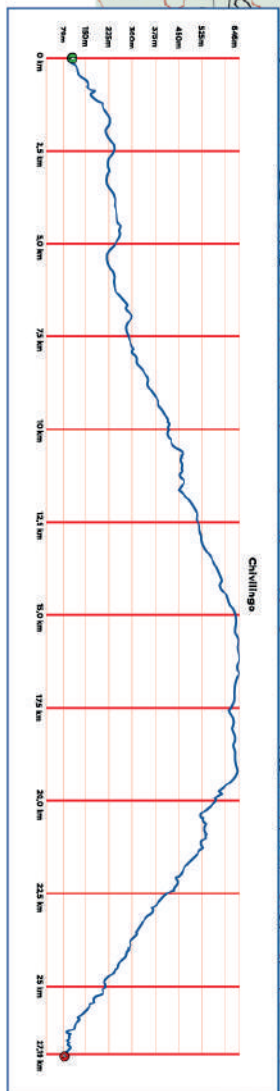

CHIVILINGO

27,19 KM

FIRST CAR START

SS7 07:57 HRS

SS10 14:57 HRS

START

SS7
SS10
SOS

ZP10 KM 2,22

ZP11 KM 3,20

ZP12 KM 5,56

ZP14 KM 16,59

ZP13 KM 16,29

FINISH

BRUCE PUCHO

WEC RALLYCHILE
BIOBIO

COPEC aruco