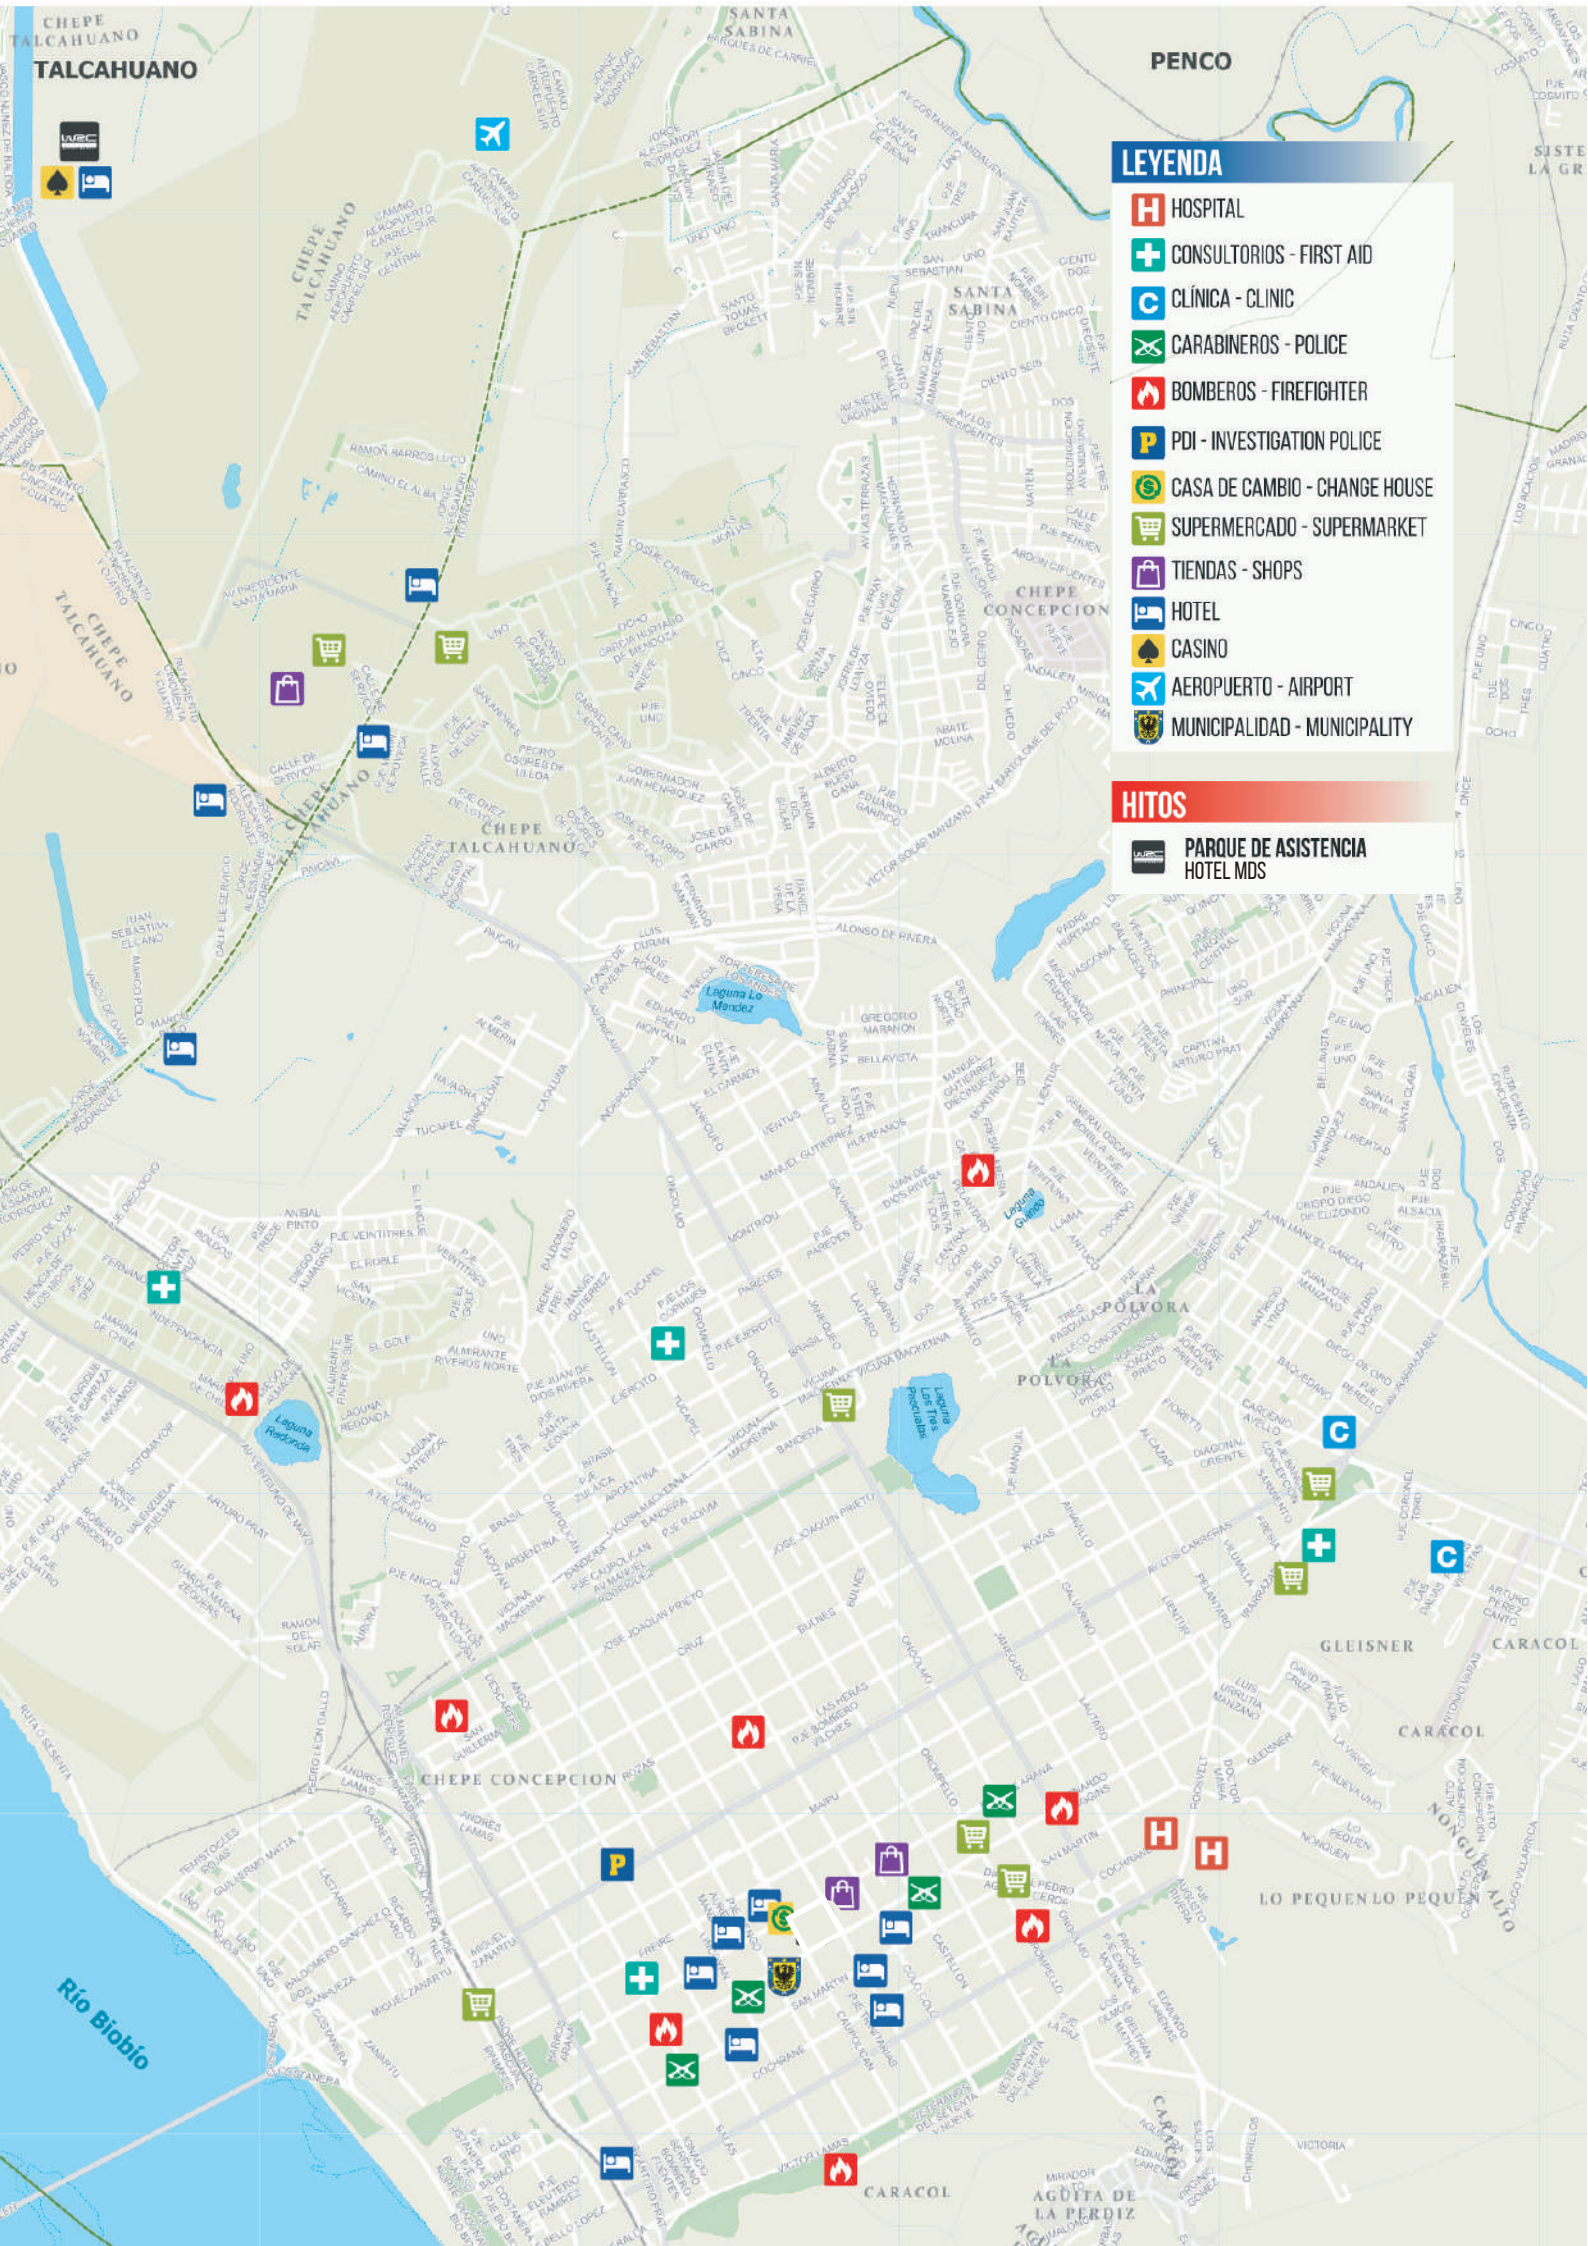

PENCO

CHEPE TALCAHUANO

LEYENDA

- HOSPITAL
- CONSULTORIOS - FIRST AID
- CLÍNICA - CLINIC
- CARABINEROS - POLICE
- BOMBEROS - FIREFIGHTER
- PDI - INVESTIGATION POLICE
- CASA DE CAMBIO - CHANGE HOUSE
- SUPERMERCADO - SUPERMARKET
- TIENDAS - SHOPS
- HOTEL
- CASINO
- AEROPUERTO - AIRPORT
- MUNICIPALIDAD - MUNICIPALITY

HITOS

- PARQUE DE ASISTENCIA HOTEL MDS

Río Biobío

CHEPE CONCEPCION

POLVORA

Laguna Lo Mendez

Laguna Las Tres

Laguna Guay

GLEISNER

CARACOL

LO PEQUENO PEQUENO

CARACOL

AGÜITA DE LA PERDIZ