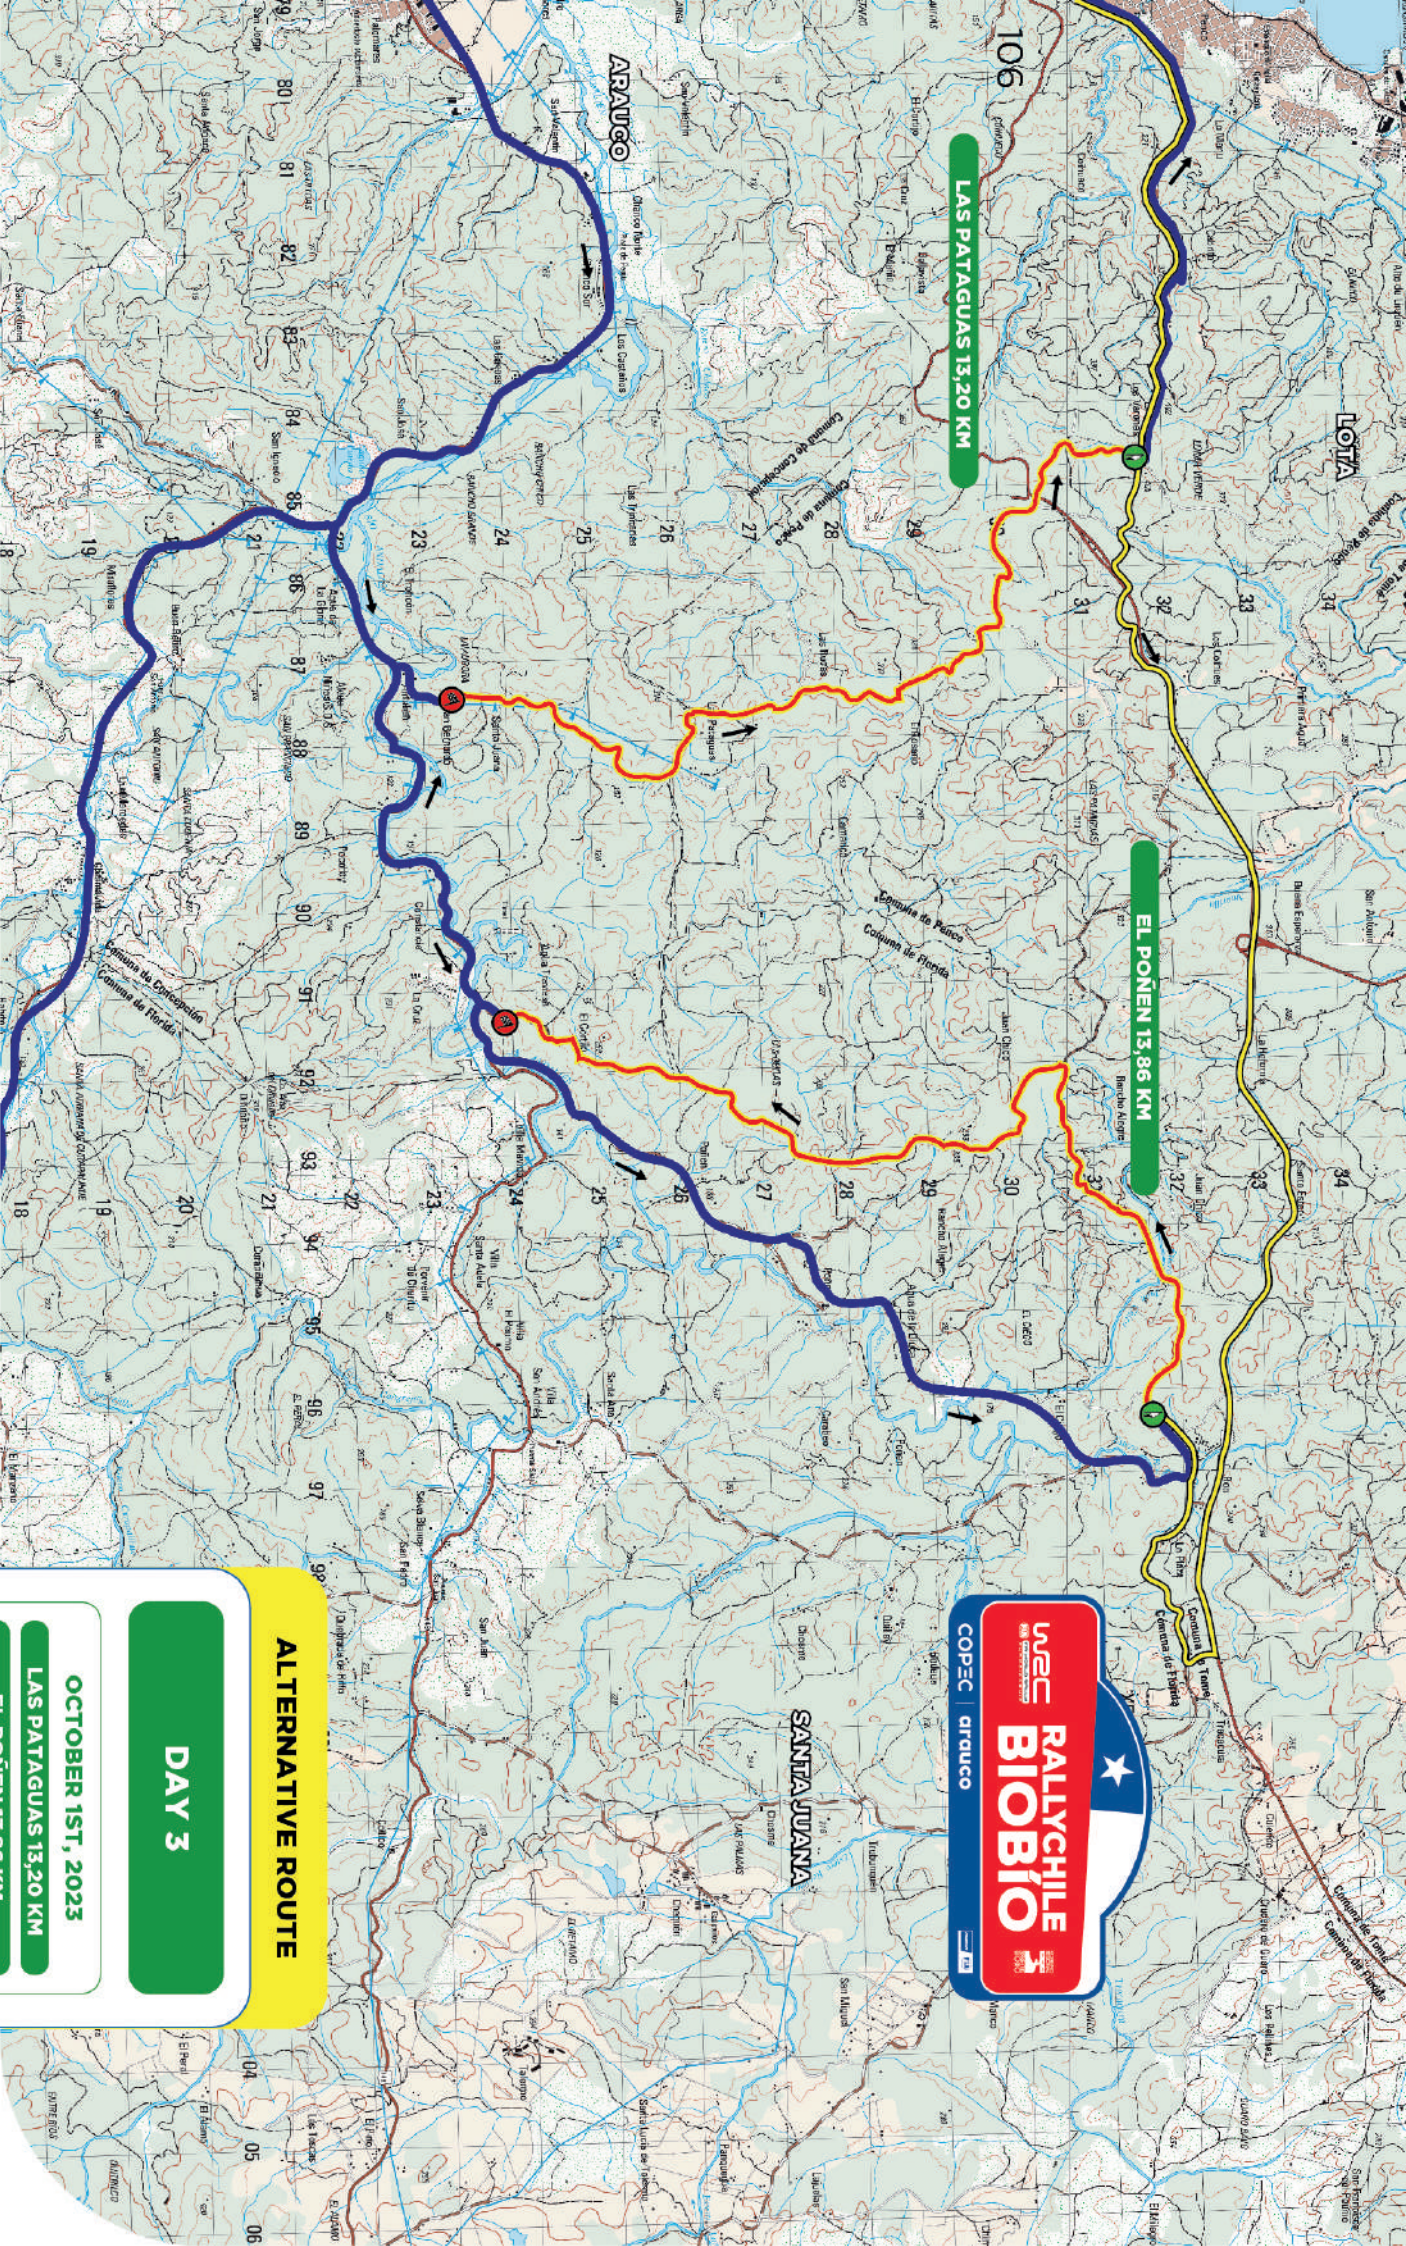

LAS PATAGUAS 13,20 KM

EL PONÉN 13,86 KM

ALTERNATIVE ROUTE

DAY 3

OCTOBER 1ST, 2023

LAS PATAGUAS 13,20 KM

EL PONÉN 13,86 KM