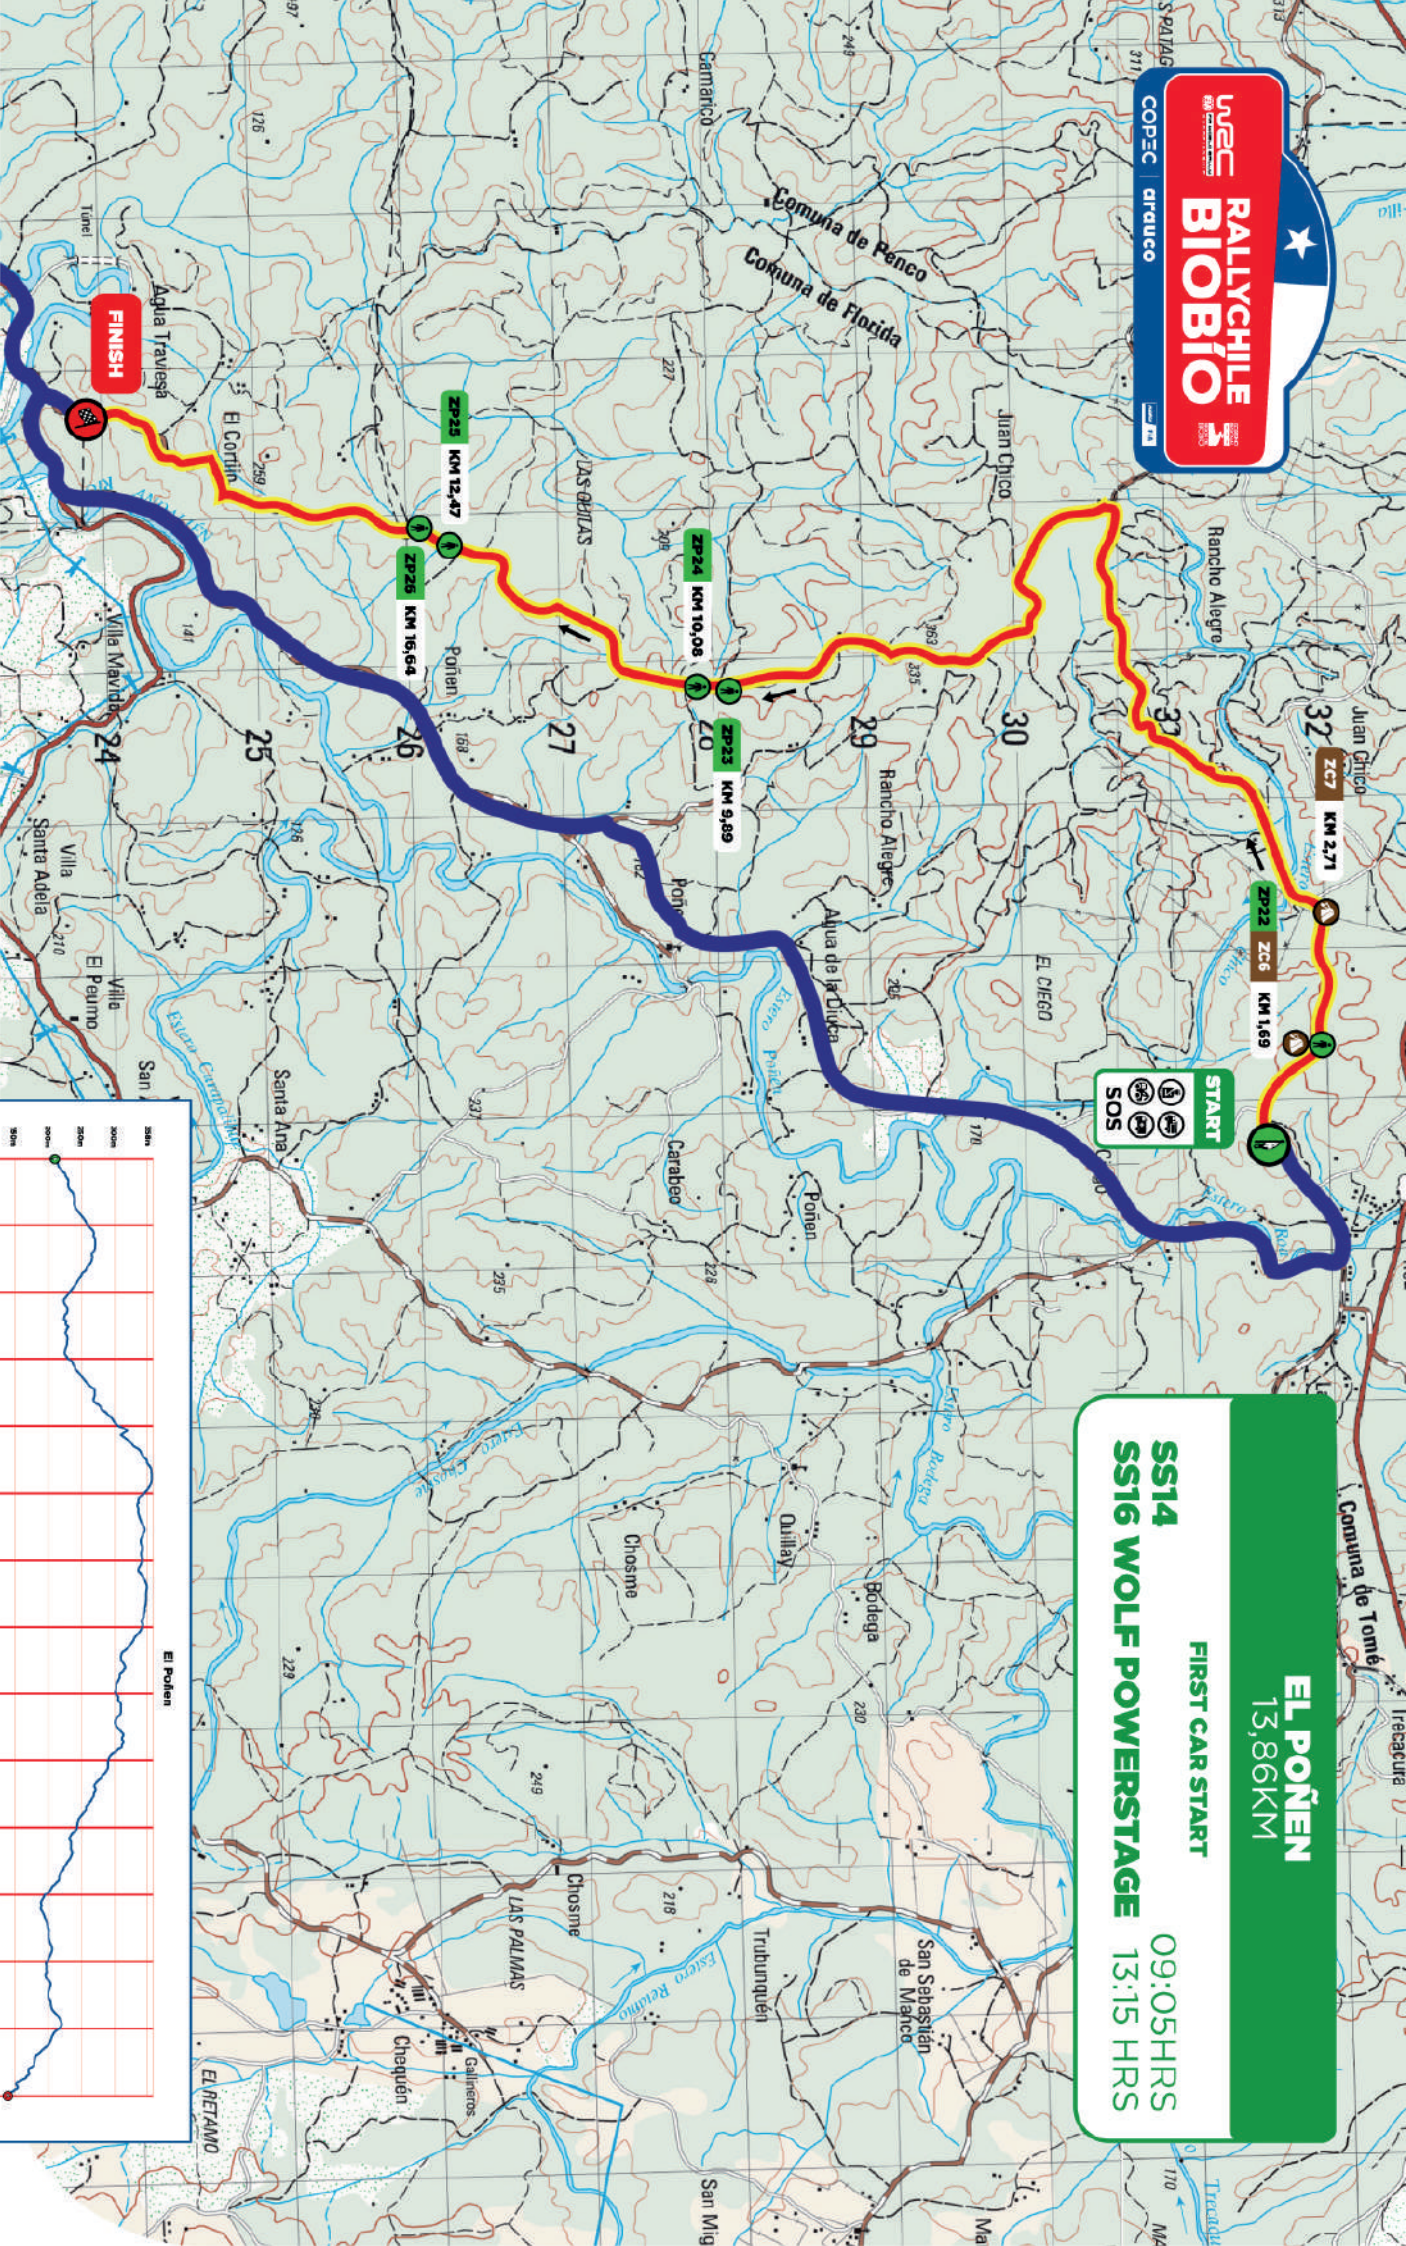

ZP20 KM 0,59

ZP21 KM 2,98

FINISH

WEC RALLYCHILE BIOBÍO

COPAC dirauco

START

SOS

EL POÑEN
13.86KM