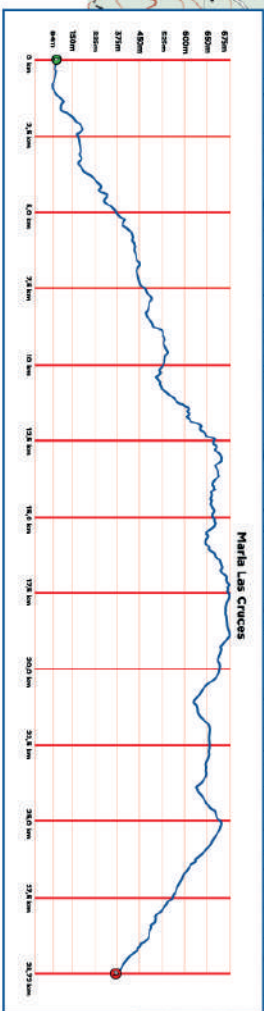

WRC RALLYCHILE 3
CODEC ARAUCO

FINISH

WUWU TAMA NEGRA

MARIA LAS CRUCES
28,72KM

FIRST CAR START
SS9 10:05 HRS
SS12 17:05 HRS