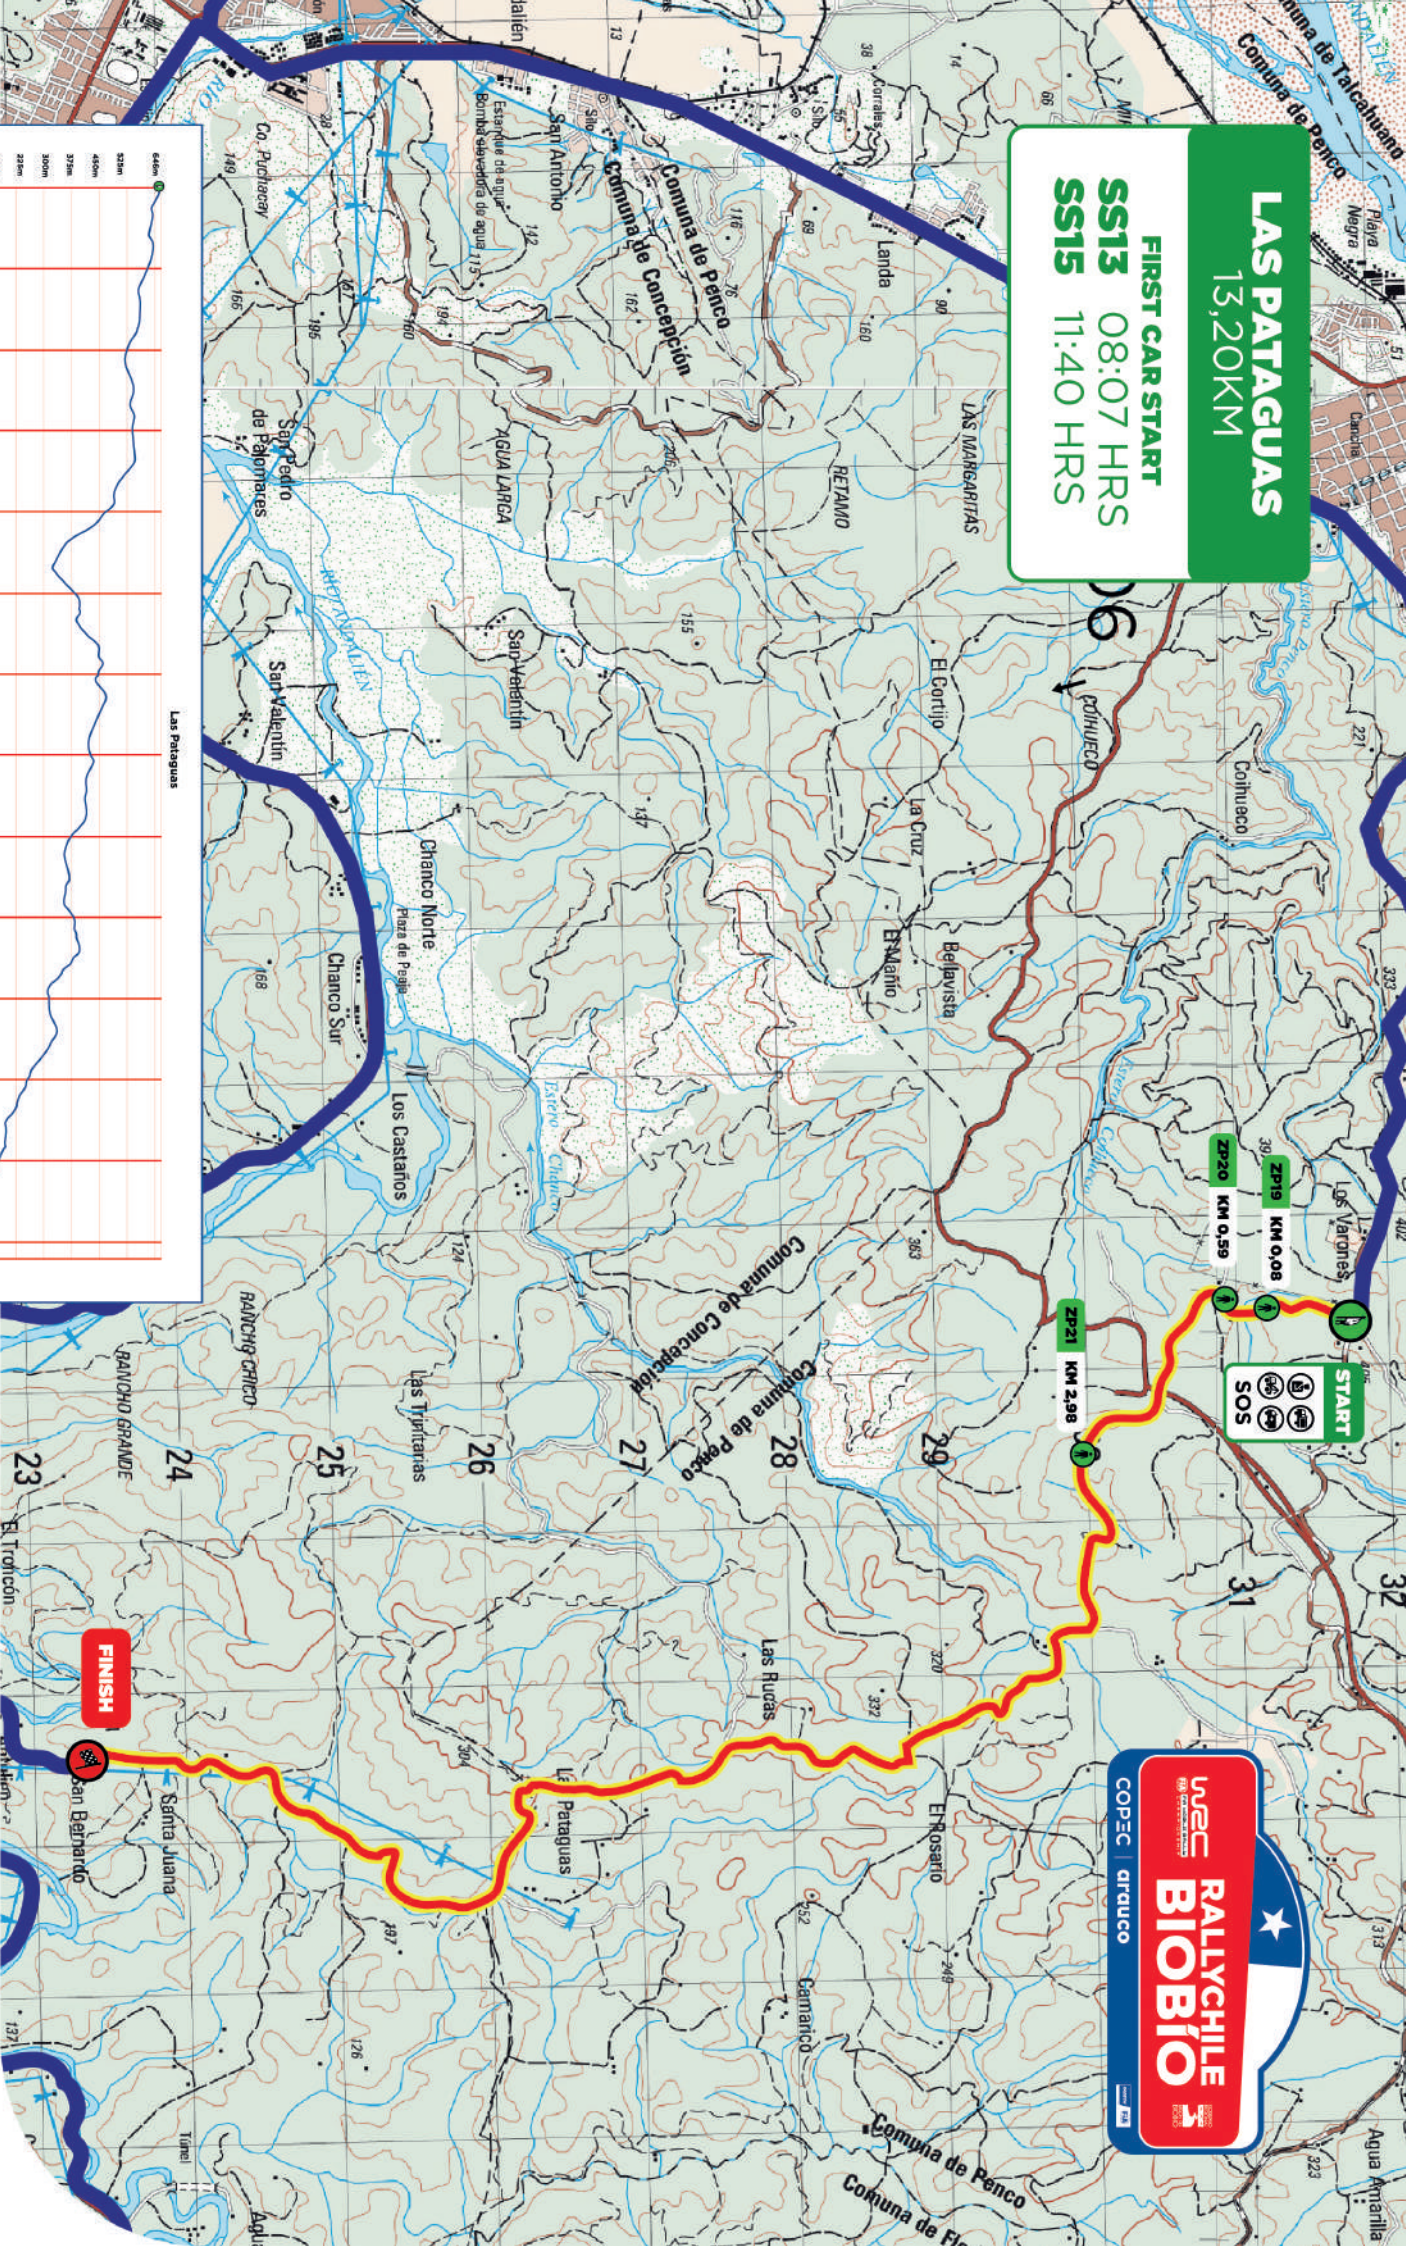

LAS PATAGUAS

13,20KM

FIRST CAR START

SS13 08:07 HRS

SS15 11:40 HRS

WRC RALLYCHILE BIOBÍO 3
Codelco

COPEC drauco

ZP19 KM 0,08

ZP20 KM 0,59

ZP21 KM 2,98

FINISH